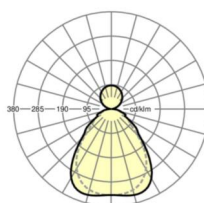

параметры

номер заказа	46305024170
код EAN	4020863378180
номер таможенного тарифа	94051190
Знак прохождения контроля	IP 20, класс защиты I, для рабочих мест за дисплеем 65°<3000, F, Indoor, CE
Степень ударопрочности IK	IK02
Температура окружения	ta 25°C
Гарантийный срок	5 лет
Государственные программы поддержки	BEG - государственные субсидии для энергосберегающих зданий (действительна только для Германии)

электротехника

Балласт	Электронный драйвер (1 штука)
Мощность системы	48W
сетевое напряжение	230V/50Hz
автоматический предохранитель (пусковой ток)	8 штук/B10, 13 штук/B16, 13 штук/C10, 21 штук/C16
класс энергосбережения/Источник света	D

Оптика

Оснастка	LED, цветопередача/оттенок света CRI ≥ 80 / 3000K
Допуск для координаты цветности (MacAdam)	3SDCM
Номинальный световой поток	5932lm
Срок службы LED	50000h L90/B10 (Tq 25°C)
светоотдача светильников	125lm/W
UGR поп./вдоль	16.8 / 16.1

DEEP-LINK

<https://www.regiolux.de/ru/article/46305024170>