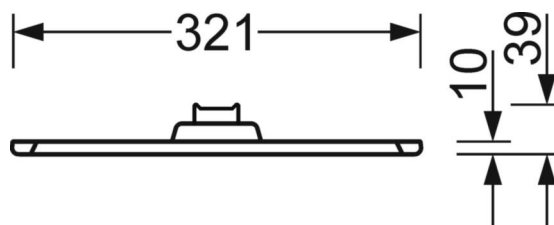

DEEP-LINK

<https://www.regiolux.de/ru/article/46305024170>

Ссылка	LED 5900lm 830
ηLB	100 %
Φ ↓/↑	74 % / 26 %
UGR поп./вдоль дисплей	16.8 / 16.1
	65° < 3000cd/m²

Механика

цвет корпуса	белый стандартный для электротехники RAL 9016
размеры (LxWxH/DxH)	1558mm x 321mm x 39mm
вес (нетто)	5.94kg
Кабельный ввод KE (X/Y)	0mm/0mm
Вид монтажа	Потолочная одиночная установка

размеры

L	1558 mm	Длина
В	321 mm	Ширина
Н	39 mm	Высота
A1	900 mm	Расстояние между точками крепежа при одиночной установке
X	0 mm	Расстояние от ввода проводов до середины светильника по оси X (вдо
Y	0 mm	Расстояние от ввода проводов до середины светильника по оси Y (поп